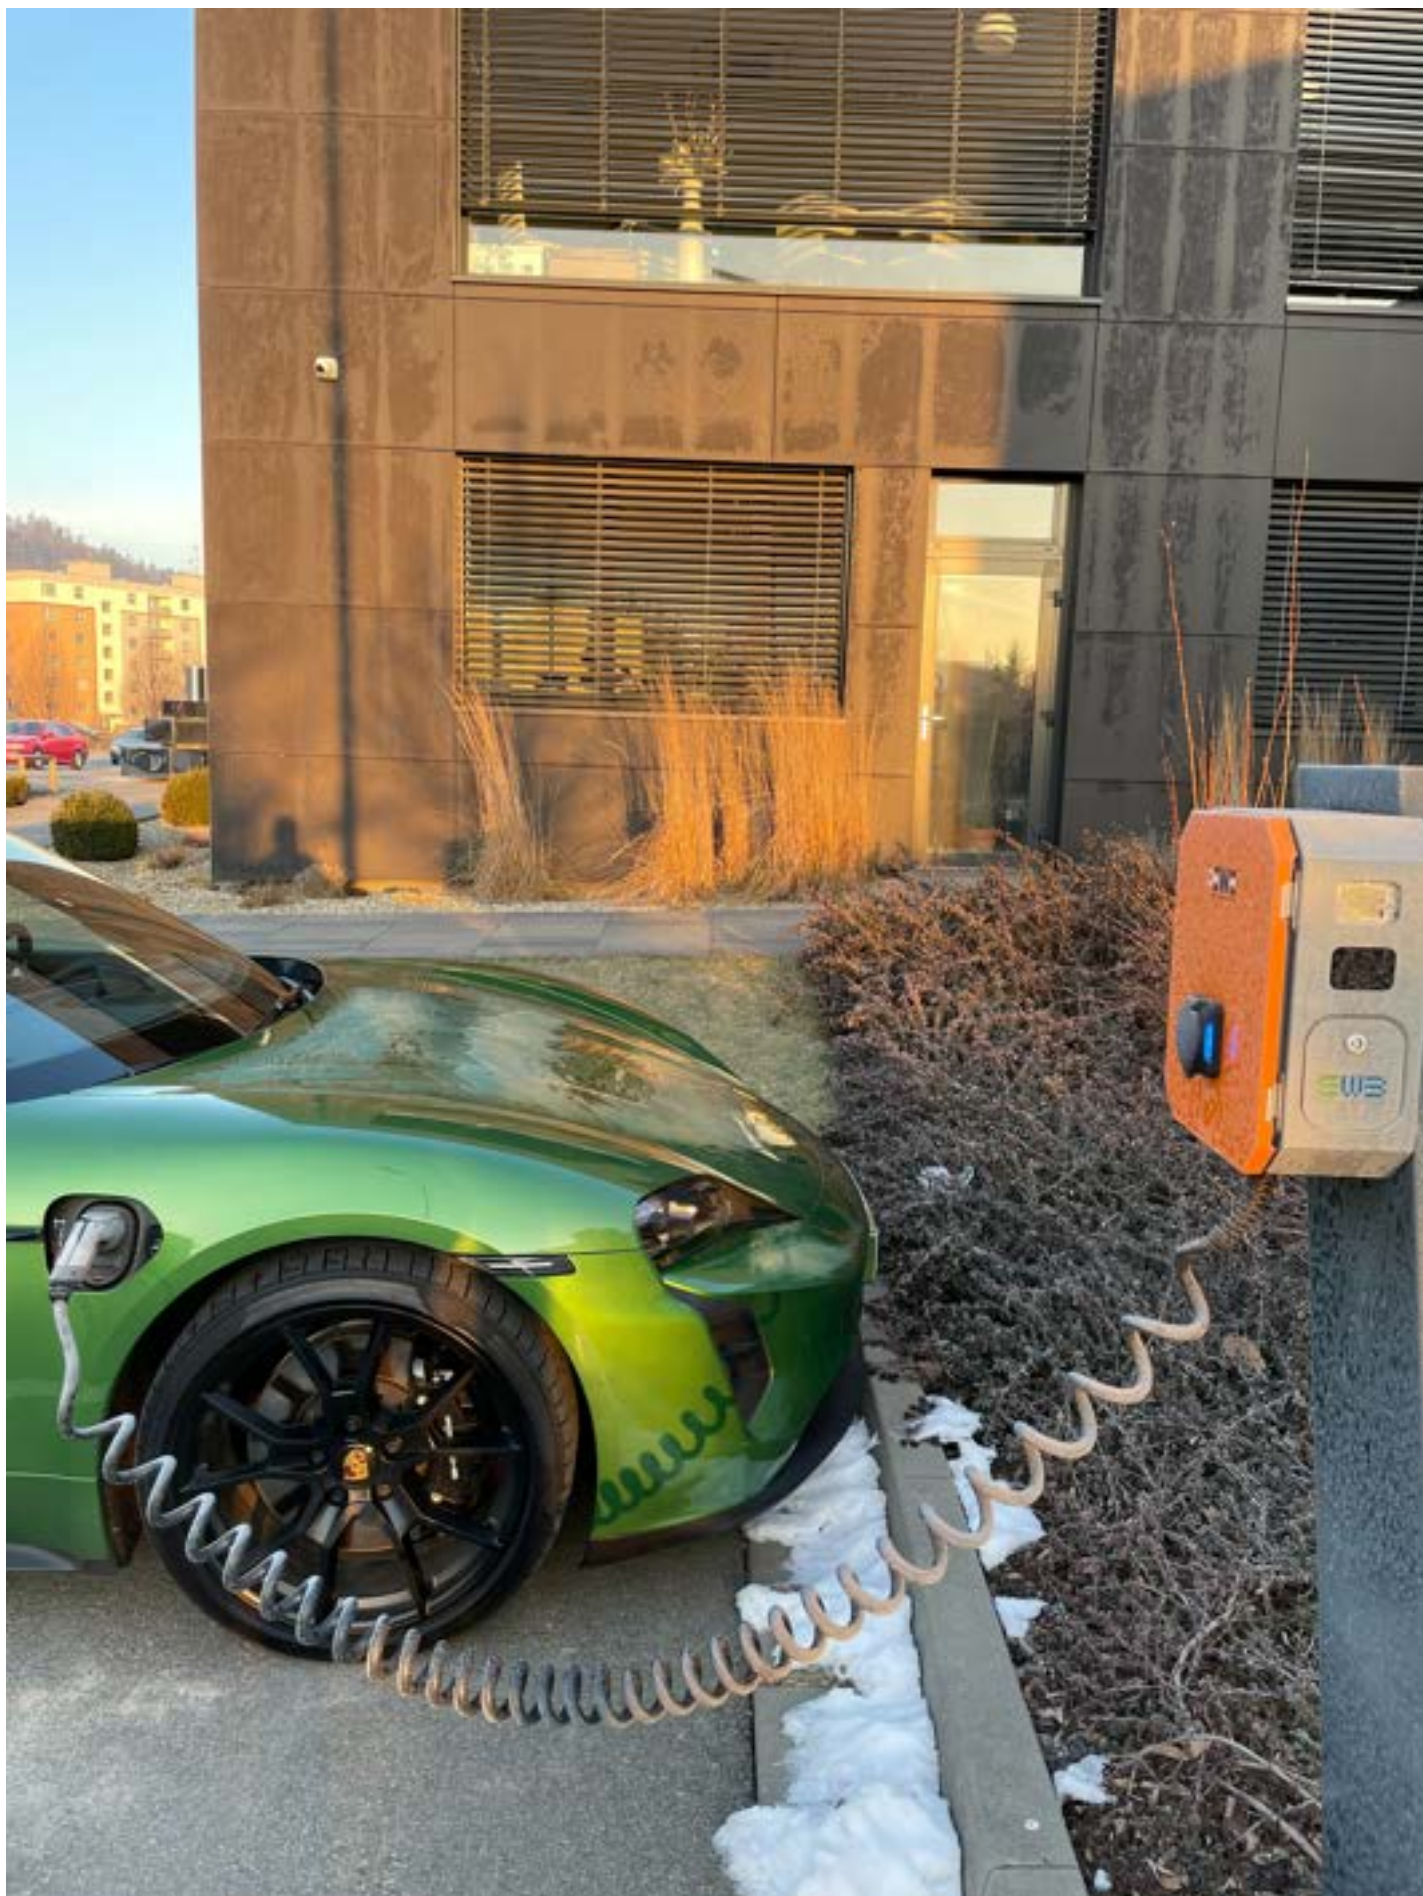

CELOROČNÍ VENKOVNÍ UŽÍVÁNÍ